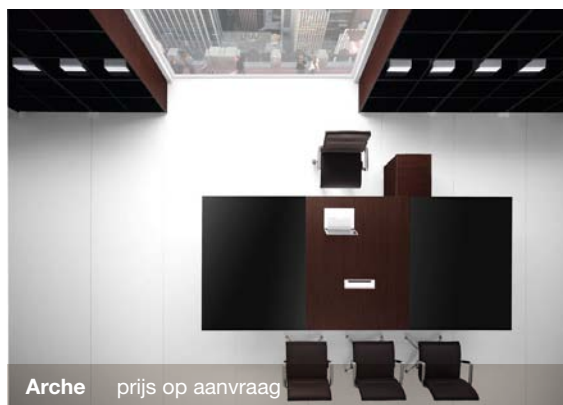

Arche bureau (blad wenge hout) € 1835,-

Arche prijs op aanvraag