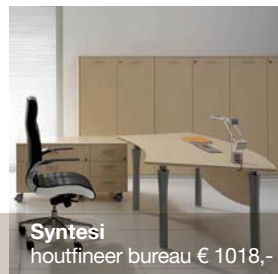

Arche bureau (blad wenge hout) € 1835,-

Arche prijs op aanvraag

Glider dir
€ 2679,-

Status
houtfinez € 2201,-

Syntesi
houtfinez bureau € 1018,-

A100 kasten
prijs op aanvraag

Bralco-SP
kast € 1837,-

**SYSTEEMMEUBILAIR
VERGADERMEUBILAIR
KASTEN
LADEBLOKKEN
RECEPTIES
ETC.**