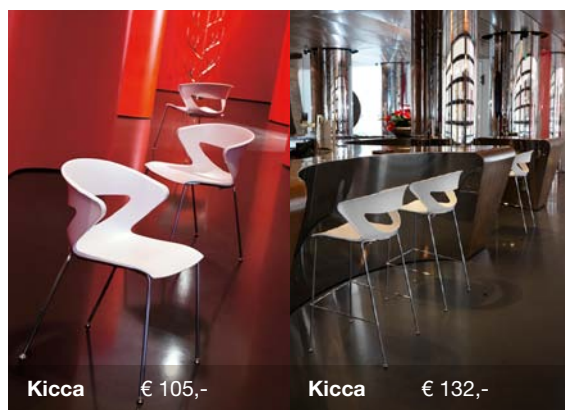

SCHERP
GEPRIJST

DUIDELIJKE
DOCUMENTATIE
EN PRIJZEN

KLEUR
STALEN

PCON
BESCHIKBAAR

AUTO
CAD

FRAAIE
WEBSITE

Kicca € 105,-

Kicca € 132,-